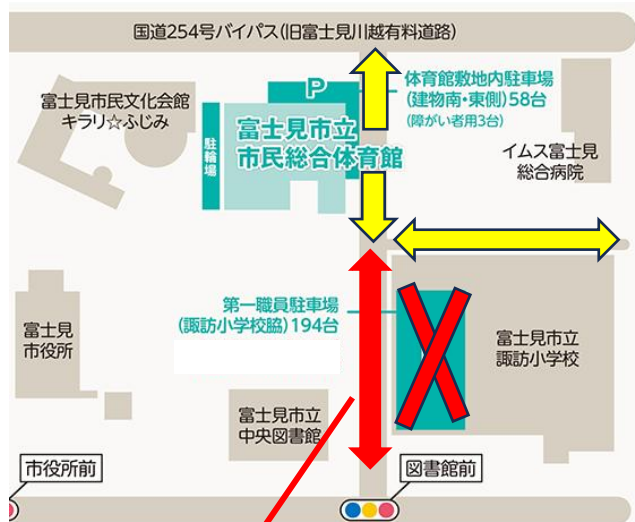

⚠ 東入間防災フェア開催に伴う第一駐車場利用制限について ⚠

令和 8 年 5 月 24 日(日)

第一職員駐車場はご利用できません。※撤収作業終了後(17 時頃の予定)使用可能

また、イベント当日(24 日)は、図書館前の信号から諏訪小前の道路が通行止めとなります。

24 日(日)9:00~17:00 通行止め

当日は混雑が予想されますので、自転車または公共交通機関のご利用にご協力ください。

⇔ こちらの道路は迂回・通行可能となっております。

自転車・バイクで来館される方は、敷地内駐車場を通り、駐輪場に停めていただくようお願いいたします。

ご利用の皆様には大変ご迷惑をお掛けしますが、

何卒ご理解ご協力の程、よろしくお願いいたします。