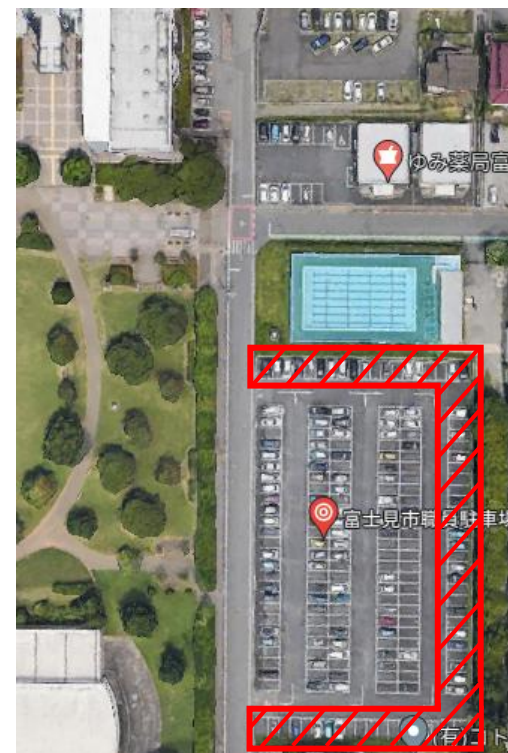

# 第1駐車場 一部駐車不可のお知らせ

## 令和8年6月20日(土)

上記の日程は、駐車場除草作業のため、  
第1駐車場の諏訪小学校沿い駐車枠は  
ご利用いただけません。

皆様にはご迷惑をお掛けしますが、  
何卒ご理解・ご協力をお願いいたします。

富士見市立市民総合体育館