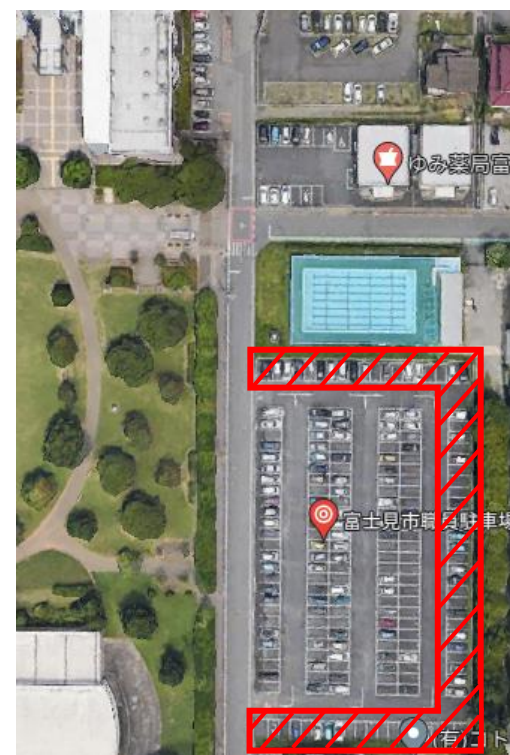

第1 駐車場 駐車についてのお願い

令和6年6月29日

上記の日程は、駐車場草刈作業のため、
第1 駐車場の諏訪小学校沿い駐車枠は
ご利用いただけません。

皆様にはご迷惑をお掛けしますが、
何卒ご理解・ご協力をお願いいたします。

富士見市立市民総合体育館