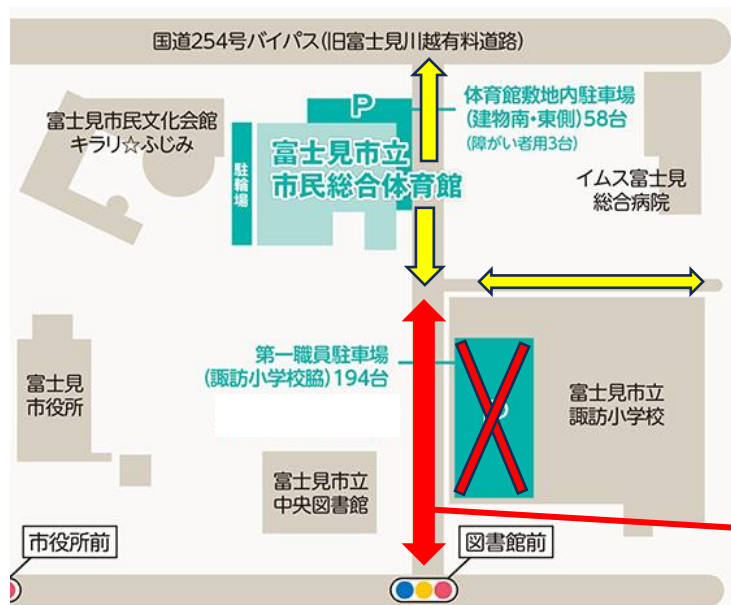

# ⚠️ 子どもフェスティバルに伴う駐車場利用について ⚠️

令和7年4月19日(土)～20日(日)の当日にかけて、子どもフェスティバル開催のため、

**第一職員駐車場のご利用ができません。(撤収作業終了次第使用可能)**また、図書館の信号から諏訪小前の道路が通行止めとなるため、お車でお越しの方は迂回をお願いいたします。

## JA いるま野駐車場

⇔ **こちらの道路は迂回・通行可能となっております。**

※当日館内一般利用のお客様につきましては体育館、市役所または国道バイパスのアンダーパスを通り、その先の JA いるま野駐車場 をご利用ください。(17時まで使用可能)

当日は混雑が予想されますので、自転車または公共交通機関 をご利用ください。ご利用の皆様には大変ご迷惑をお掛けしますが、何卒ご理解ご協力の程、よろしくお願いいたします。

**20日9:00～15:30 通行禁止**

富士見市立市民総合体育館