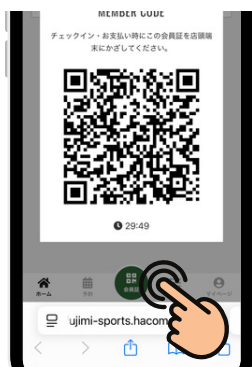

スタジオレッススが予約制になります！

お家で
かこたごやさん

ご参加手順

01 参加したいレッスンを予約

予約方法については別紙をご参照ください。

02 スタジオ入場前にチェックイン

一度のチェックインで同日中に予約している全てのレッスンが対象となります。

03 スタジオ入場

番号の小さい順でスタジオにご入場いただきます。

レッスン開始5分前までに廊下の予約した番号の立ち位置にお並びください。

お時間になりましたらスタッフのご案内いたします。

チェックイン方法

受付カウンターにチェックイン用の
タブレットがございます。

1

予約サイトにアクセスし、**会員証**のボタンをタップ👉
メンバーコードを表示する。

2

タブレットの
CHECK INの
ボタンをタップ
👉

3

カメラでメンバー
コードを
読み込む。

4

チェックイン
完了！